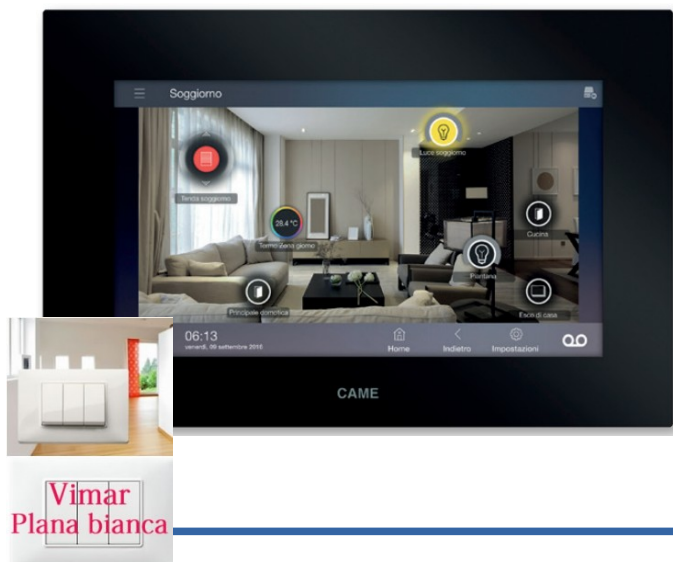

## IMPIANTO "STANDARD"

Terminale 4.3"  
 Gestione scenari  
 Termoregolazione  
 Gestione Luci  
 Aperture (cancelli e serrande)  
 Controllo carichi  
 Report energetici  
 Temporizzazioni  
 Irrigazione  
 APP Domotic 3.0

### OPTIONAL

Allarme Base (integrabile nel display)  
 Videocitofono (kit esterno)  
 Apparecchi e placche di qualsiasi serie o marca  
 Terminale 7" / 10"  
 Mappe grafiche (integrabile nel display)  
 Teleassistenza

## IMPIANTO "TOP"

Terminale 7"  
 Gestione scenari e personalizzazione  
 Termoregolazione  
 Gestione Luci (incluso RGB c/sistema DMX/DALI)  
 Aperture (cancelli e serrande)  
 Controllo carichi  
 Report energetici  
 Temporizzazioni  
 Irrigazione  
 APP Domotic 3.0

### OPTIONAL

Allarme TOP (integrabile nel display)  
 Videocitofono (integrabile nel display)  
 Apparecchi e placche di qualsiasi serie o marca  
 Mappe grafiche (integrabile nel display)  
 Terminale 10"  
 TVCC visual. Telecamere POE (integrabile nel display)  
 Teleassistenza